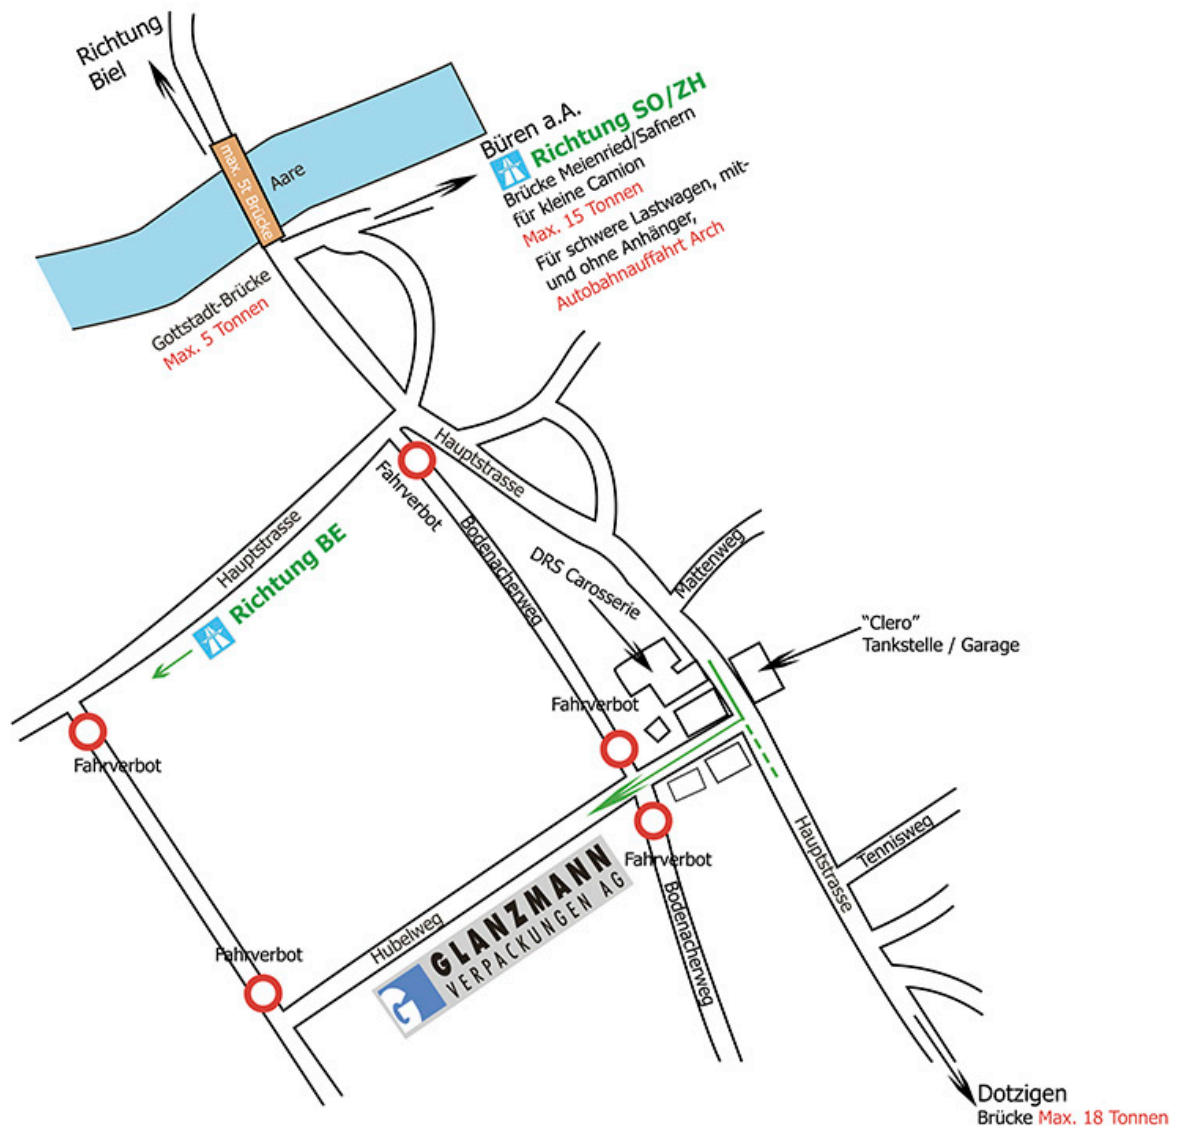

Zufahrtsplan für LKWs

Anreisemöglichkeiten

Mit dem Auto erreichen Sie uns über die Autobahn A1 über die Ausfahrt Biel/Bienne, dann Richtung Meienried und anschliessend Orpund. (Siehe Anreisepan oben) Bei den öffentlichen Verkehrsmitteln steht Ihnen die Buslinie 75 zur Verfügung. Aussteigen: Scheuren Schulhaus. Abfahrtszeiten ab Bahnhof Biel alle Stunde um xx.18 Uhr. (Stand: Oktober 2014)